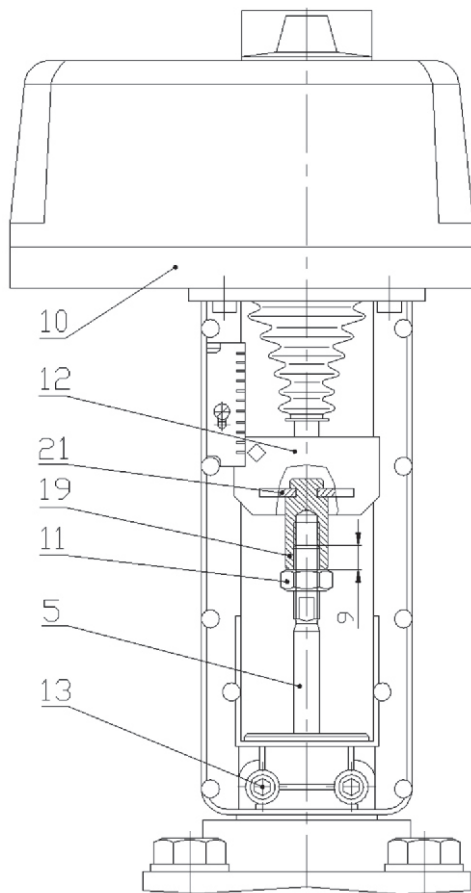

ML6421B 3012

Honeywell

3

19 12 5 11 19 5 (10 10 21 13

11 19 5 9